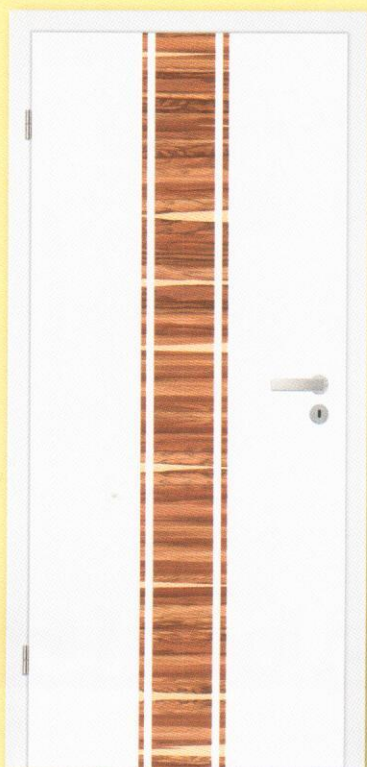

MODULplus MP10
mit Nussbaum Q-Designakzent

Kombinieren Sie Ihre Türe aus 11 Varianten und 12 Dekoren!

MODULplus MP1
mit Satinnuss Q-Designakzent

Titelseite: **MODULplus MP4**
mit Olive dunkel Q-Designakzent

Zarge R2

Unsere Drücker-Empfehlungen:

Drücker **PIATTA LUCIA**
Edelstahl matt,
runde Flachrosetten

Drücker **PIATTA CARLA**
Edelstahl matt,
runde Flachrosetten

OBERFLÄCHEN MODULplus

EICHE grau Q

WILDEICHE A

ZEBRANO dunkel A

ZEBRANO dunkel Q

MODULplus von SÜHAC vereint edles, schlichtes Weiß mit ausdrucksstarken Holzakzenten. Erlesene und seltene Holzarten können ressourcenschonend und täuschend echt als Reproduktion auf die Weißlacktüren aufgebracht werden. Kombinieren Sie selbst Ihre Designtüre aus 11 unterschiedlichen Designmodellen und 12 Oberflächen.