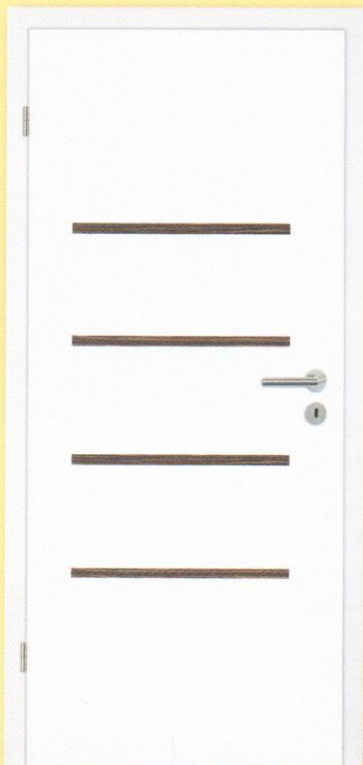

Zarge R2

Unsere Drücker-Empfehlungen:

Drücker **PIATTA LUCIA**
Edelstahl matt,
runde Flachrosetten

Drücker **PIATTA CARLA**
Edelstahl matt,
runde Flachrosetten

OBERFLÄCHEN MODULplus

EICHE grau Q

WILDEICHE A

ZEBRANO dunkel A

ZEBRANO dunkel Q

MODULplus von SÜHAC vereint edles, schlichtes Weiß mit ausdrucksstarken Holzakzenten. Erlesene und seltene Holzarten können ressourcenschonend und täuschend echt als Reproduktion auf die Weißlacktüren aufgebracht werden. Kombinieren Sie selbst Ihre Designtüre aus 11 unterschiedlichen Designmodellen und 12 Oberflächen.