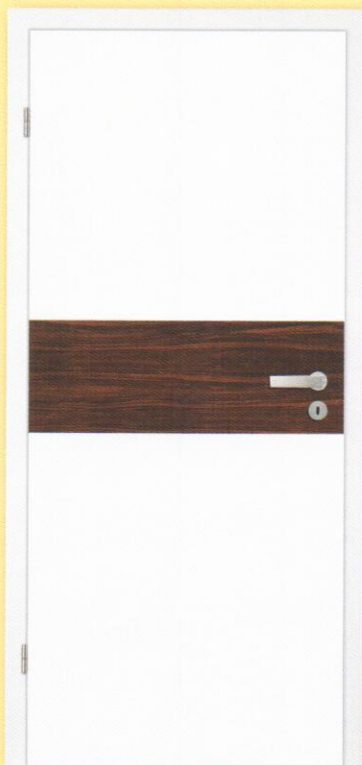

ZEBRANO dunkel A

ZEBRANO dunkel Q

MODULplus von SÜHAC vereint edles, schlichtes Weiß mit ausdrucksstarken Holzakzenten. Erlesene und seltene Holzarten können ressourcenschonend und täuschend echt als Reproduktion auf die Weißlacktüren aufgebracht werden. Kombinieren Sie selbst Ihre Designtüre aus 11 unterschiedlichen Designmodellen und 12 Oberflächen.