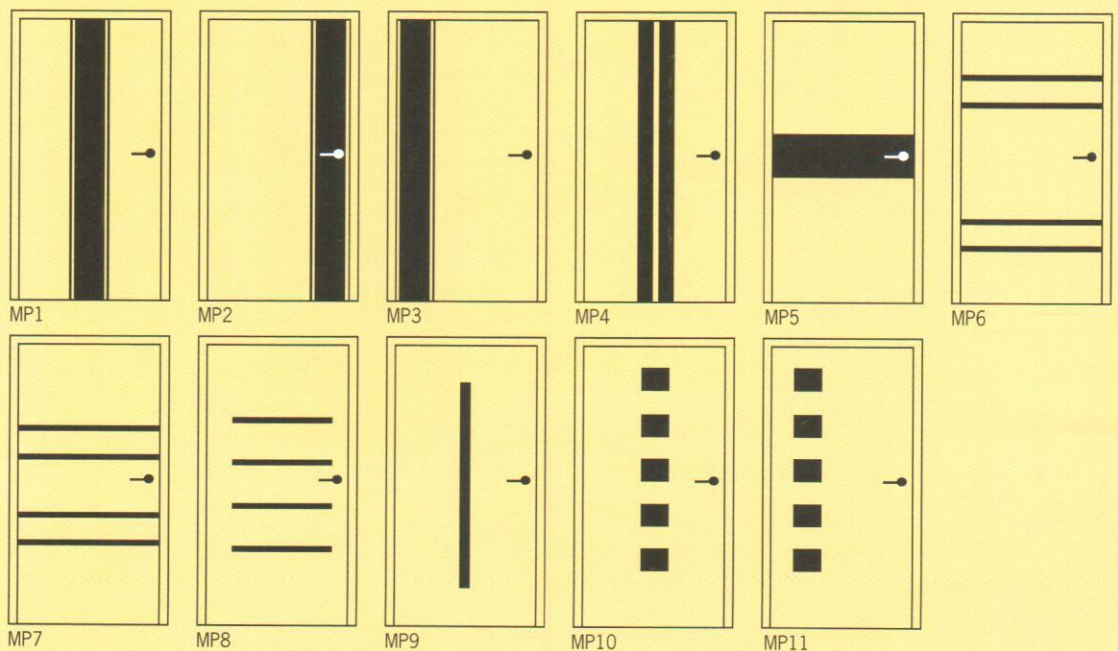

MODULplus MP10
mit Nussbaum Q-Designakzent

Kombinieren Sie Ihre Türe aus 11 Varianten und 12 Dekoren!

MODULplus MP1
mit Satinnuss Q-Designakzent

Titelseite: **MODULplus MP4**
mit Olive dunkel Q-Designakzent

Zarge R2

Unsere Drücker-Empfehlungen:

Drücker **PIATTA LUCIA**
Edelstahl matt,
runde Flachrosetten

Drücker **PIATTA CARLA**
Edelstahl matt,
runde Flachrosetten

OBERFLÄCHEN MODULplus

EICHE grau Q

WILDEICHE A

ZEBRANO dunkel A

ZEBRANO dunkel Q

MODULplus von SÜHAC vereint edles, schlichtes Weiß mit ausdrucksstarken Holzakzenten. Erlesene und seltene Holzarten können ressourcenschonend und täuschend echt als Reproduktion auf die Weißlacktüren aufgebracht werden. Kombinieren Sie selbst Ihre Designtüre aus 11 unterschiedlichen Designmodellen und 12 Oberflächen.